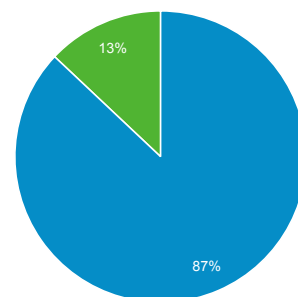

## Přehled publika

Všechny návštěvy  
100,00 %

Přehled

New Visitor Returning Visitor

Jazyk	Návštěvy	Návštěvy v %
1. cs	580	51,51 %
2. cs-cz	356	31,62 %
3. sk	71	6,31 %
4. en-us	49	4,35 %
5. en	25	2,22 %
6. sk-sk	19	1,69 %
7. en-gb	7	0,62 %
8. de	2	0,18 %
9. it-it	2	0,18 %
10. pl	2	0,18 %