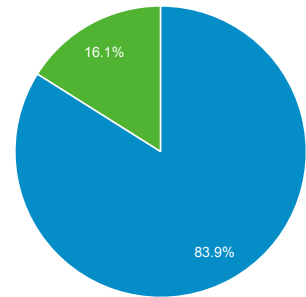

1. 1. 2015 - 31. 1. 2015

Přehled publika

Všechny návštěvy
100,00 %

Přehled

■ New Visitor ■ Returning Visitor

Jazyk	Návštěvy	Návštěvy v %
1. cs	994	53,93 %
2. cs-cz	607	32,94 %
3. sk	99	5,37 %
4. en-us	62	3,36 %
5. sk-sk	31	1,68 %
6. en	17	0,92 %
7. de	6	0,33 %
8. ru	6	0,33 %
9. en-gb	4	0,22 %
10. cs-by	3	0,16 %