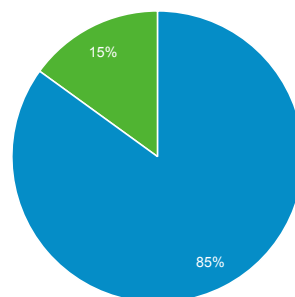

# Přehled publika

Všechny návštěvy  
100,00 %

Přehled

■ New Visitor ■ Returning Visitor

Jazyk	Návštěvy	Návštěvy v %
1. cs	631	52,37 %
2. cs-cz	377	31,29 %
3. sk	66	5,48 %
4. en-us	62	5,15 %
5. sk-sk	36	2,99 %
6. en	15	1,24 %
7. ru	5	0,41 %
8. de	3	0,25 %
9. de-de	2	0,17 %
10. sr	2	0,17 %