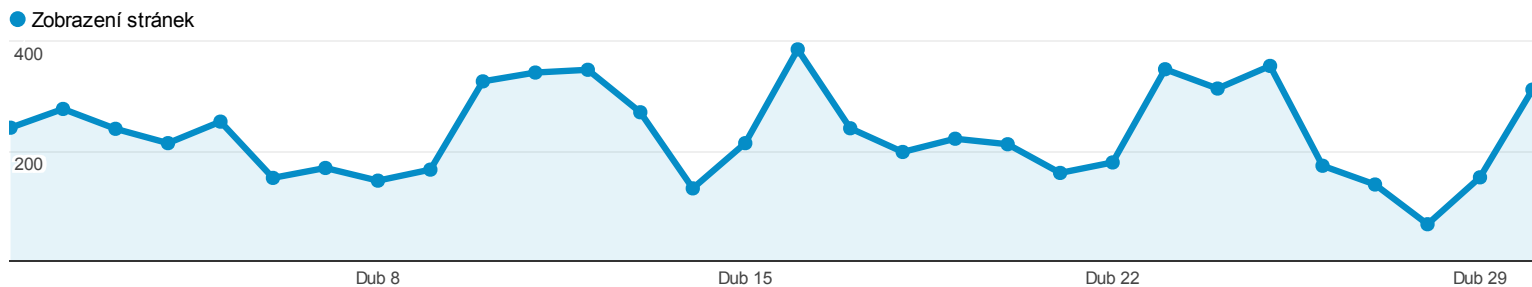

## Přehled návštěvníků

Podíl z celkového počtu metriky návštěvy v %: 100,00 %

Přehled

### Počet návštěvníků tohoto webu: 2 365

- Návštěvy: 2 665**
- Unikátní návštěvníci: 2 365**
- Zobrazení stránek: 6 941**
- Stránky/návštěva: 2,60**
- Prům. doba trvání návštěvy: 00:00:54**
- Míra okamžitého opuštění: 60,68 %**
- Procento nových návštěv: 84,84 %**