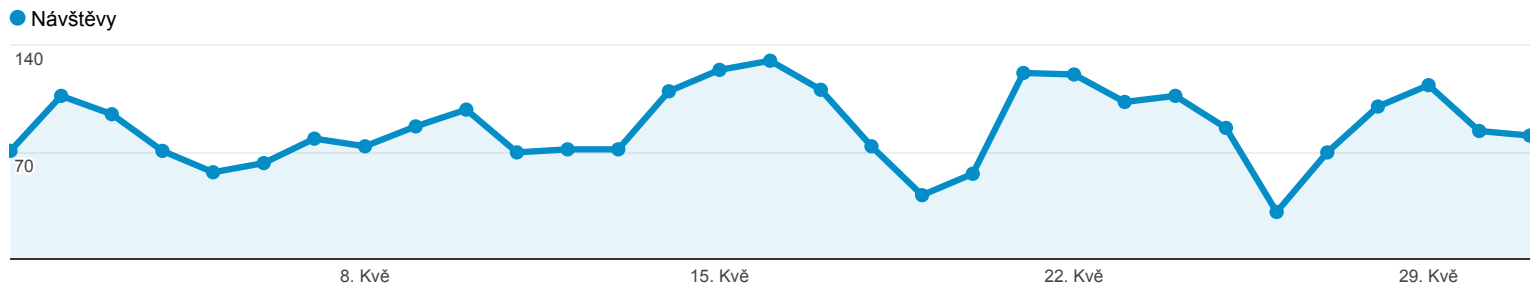

## Přehled návštěvníků

● návštěvy – podíl v %: 100,00 %

Přehled

### Počet návštěvníků tohoto webu: 2 371

-  **Návštěvy: 2 682**
-  **Unikátní návštěvníci: 2 371**
-  **Zobrazení stránek: 7 257**
-  **Počet stránek na návštěvu: 2,71**
-  **Prům. doba trvání návštěvy: 00:00:50**
-  **Míra opuštění: 57,64 %**
-  **Procento nových návštěv: 85,05 %**