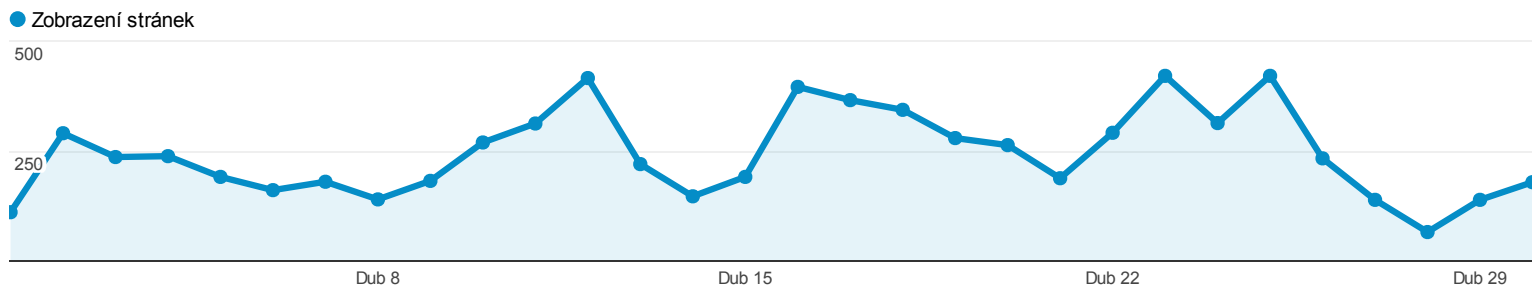

Přehled návštěvníků

Podíl z celkového počtu metriky návštěvy v %: 100,00 %

Přehled

Počet návštěvníků tohoto webu: 2 400

Návštěvy: 2 727

Unikátní návštěvníci: 2 400

Zobrazení stránek: 7 316

Stránky/návštěva: 2,68

Prům. doba trvání návštěvy: 00:00:46

Míra okamžitého opuštění: 57,90 %

Procento nových návštěv: 84,49 %

84,49 % New Visitor
2 304 Návštěvy

15,51 % Returning Visitor
423 Návštěvy

Jazyk	Návštěvy	Návštěvy v %
1. cs	2 276	83,46 %
2. sk	235	8,62 %
3. en-us	101	3,70 %
4. cs-cz	56	2,05 %
5. en	42	1,54 %
6. de	4	0,15 %
7. sk-sk	4	0,15 %
8. en-gb	2	0,07 %
9. fr-fr	2	0,07 %
10. (not set)	1	0,04 %