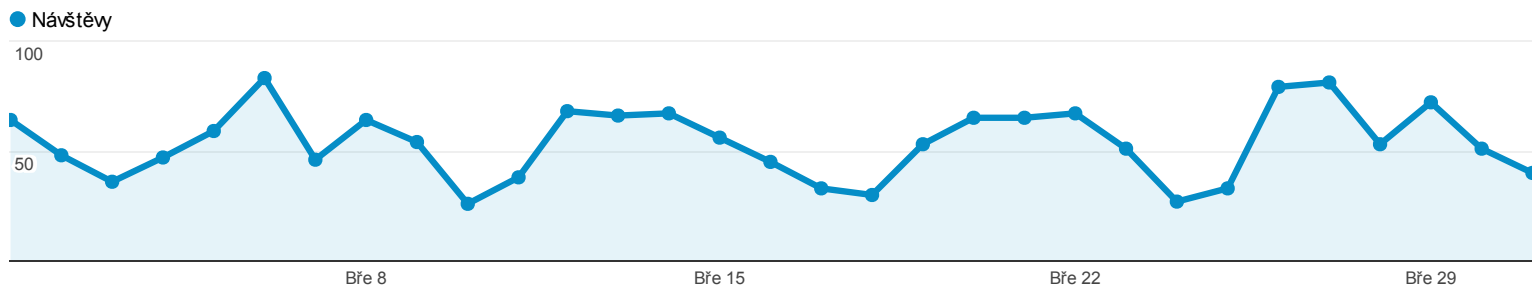

Přehled návštěvníků

Podíl z celkového počtu metriky návštěvy v %: 100,00 %

Přehled

Počet návštěvníků tohoto webu: 1 539

-  **1 667** Návštěvy
-  **1 539** Unikátní návštěvníci
-  **4 360** Zobrazení stránek
-  **2,62** Stránky/návštěva
-  **00:00:48** Prům. doba trvání návštěvy
-  **60,17 %** Míra okamžitého opuštění
-  **88,60 %** Procento nových návštěv