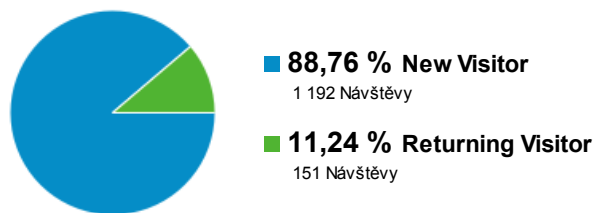

## Přehled návštěvníků

Podíl z celkového počtu metriky návštěvy v %: 100,00 %

Přehled

### Počet návštěvníků tohoto webu: 1 232

-  **1 343** Návštěvy
-  **1 232** Unikátní návštěvníci
-  **3 798** Zobrazení stránek
-  **2,83** Stránky/návštěva
-  **00:00:48** Prům. doba trvání návštěvy
-  **58,38 %** Míra okamžitého opuštění
-  **88,61 %** Procento nových návštěv