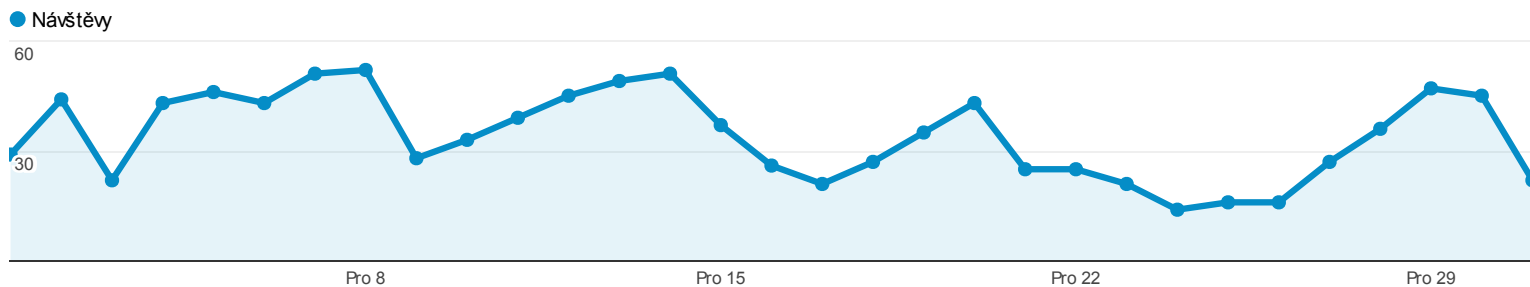

Přehled návštěvníků

Podíl z celkového počtu metriky návštěvy v %: 100,00 %

Přehled

Počet návštěvníků tohoto webu: 951

- 1 058 Návštěvy
- 951 Unikátní návštěvníci
- 2 721 Zobrazení stránek
- 2,57 Stránky/návštěva
- 00:00:50 Prům. doba trvání návštěvy
- 63,14 % Míra okamžitého opuštění
- 86,39 % Procento nových návštěv

86,39 % New Visitor
914 Návštěvy

13,61 % Returning Visitor
144 Návštěvy

Jazyk	Návštěvy	Návštěvy v %
1. cs	884	83,55 %
2. sk	97	9,17 %
3. en-us	35	3,31 %
4. en	14	1,32 %
5. cs-cz	8	0,76 %
6. id	4	0,38 %
7. ru	3	0,28 %
8. de	2	0,19 %
9. de-de	2	0,19 %
10. de_DE	1	0,09 %