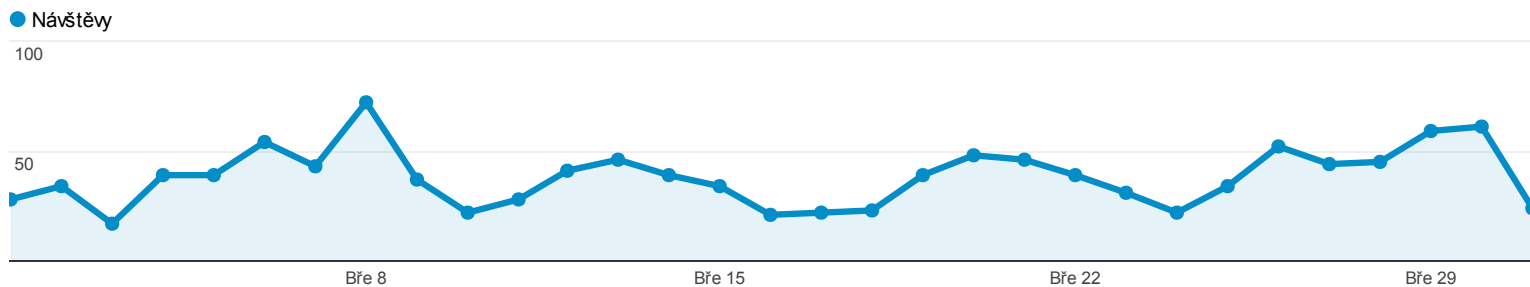

## Přehled návštěvníků

Podíl z celkového počtu metriky návštěvy v %: 100,00 %

Přehled

### Počet návštěvníků tohoto webu: 1 039

-  1 183 Návštěvy
-  1 039 Unikátní návštěvníci
-  3 817 Zobrazení stránek
-  3,23 Stránky/návštěva
-  00:00:57 Prům. doba trvání návštěvy
-  49,54 % Míra okamžitého opuštění
-  84,11 % Procento nových návštěv