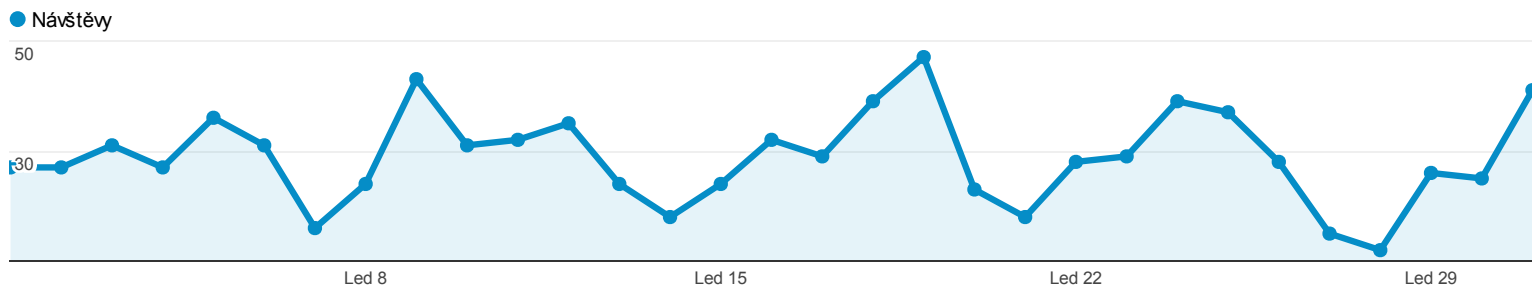

## Přehled návštěvníků

Podíl z celkového počtu metriky návštěvy v %: 100,00 %

Přehled

### Počet návštěvníků tohoto webu: 790

-  **894** Návštěvy
-  **790** Unikátní návštěvníci
-  **2 962** Zobrazení stránek
-  **3,31** Stránky/návštěva
-  **00:01:04** Prům. doba trvání návštěvy
-  **51,23 %** Míra okamžitého opuštění
-  **85,46 %** Procento nových návštěv