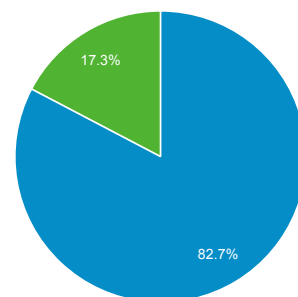

1. 2. 2015 - 28. 2. 2015

Přehled publika

Všechny návštěvy
100,00 %

Přehled

■ New Visitor ■ Returning Visitor

Jazyk	Návštěvy	Návštěvy v %
1. cs	889	55,39 %
2. cs-cz	468	29,16 %
3. sk	137	8,54 %
4. en-us	48	2,99 %
5. sk-sk	27	1,68 %
6. en	14	0,87 %
7. en-gb	6	0,37 %
8. hu	2	0,12 %
9. ru	2	0,12 %
10. sr	2	0,12 %