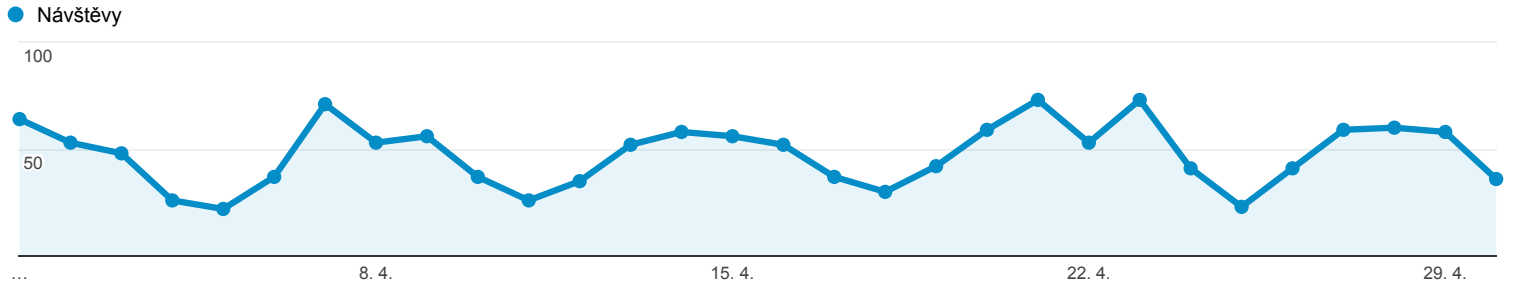

1. 4. 2015 - 30. 4. 2015

Přehled publika

Všechny návštěvy
100,00 %

Přehled

Návštěvy
1 431

Uživatelé
1 293

Zobrazení stránek
3 620

Počet stránek na 1 návštěvu
2,53

Prům. doba trvání návštěvy
00:01:04

Míra okamžitého opuštění
61,01 %

% nových návštěv
85,39 %

■ New Visitor ■ Returning Visitor

Jazyk	Návštěvy	Návštěvy v %
1. cs	771	53,88 %
2. cs-cz	442	30,89 %
3. sk	105	7,34 %
4. en-us	63	4,40 %
5. sk-sk	25	1,75 %
6. en	8	0,56 %
7. de	5	0,35 %
8. ru	5	0,35 %
9. en-gb	2	0,14 %
10. pl	2	0,14 %