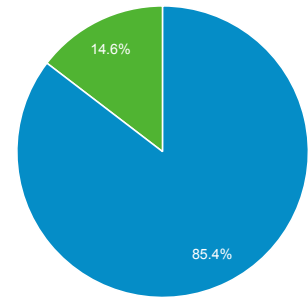

1. 4. 2015 - 30. 4. 2015

Přehled publika

Všechny návštěvy
100,00 %

Přehled

Návštěvy
1 431

Uživatelé
1 293

Zobrazení stránek
3 620

Počet stránek na 1 návštěvu
2,53

Prům. doba trvání návštěvy
00:01:04

Míra okamžitého opuštění
61,01 %

% nových návštěv
85,39 %

■ New Visitor ■ Returning Visitor

Jazyk	Návštěvy	Návštěvy v %
1. cs	771	53,88 %
2. cs-cz	442	30,89 %
3. sk	105	7,34 %
4. en-us	63	4,40 %
5. sk-sk	25	1,75 %
6. en	8	0,56 %
7. de	5	0,35 %
8. ru	5	0,35 %
9. en-gb	2	0,14 %
10. pl	2	0,14 %