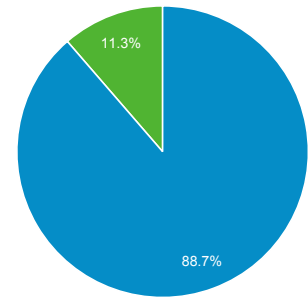

1. 6. 2015 - 30. 6. 2015

Přehled publika

Všechny návštěvy
100,00 %

Přehled

New Visitor Returning Visitor

Jazyk	Návštěvy	Návštěvy v %
1. cs	820	53,46 %
2. cs-cz	400	26,08 %
3. sk	98	6,39 %
4. en-us	66	4,30 %
5. c	48	3,13 %
6. (not set)	41	2,67 %
7. sk-sk	35	2,28 %
8. en	5	0,33 %
9. ru-ru	5	0,33 %
10. en-gb	4	0,26 %