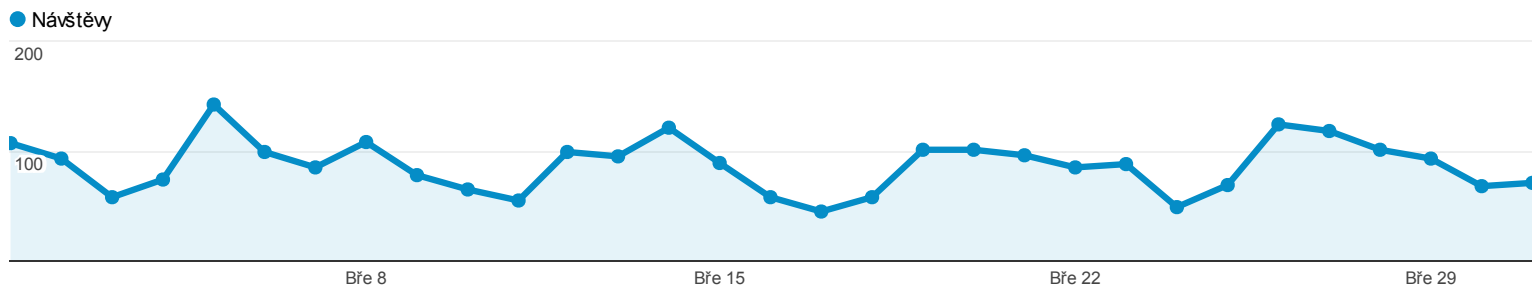

## Přehled návštěvníků

Podíl z celkového počtu metriky návštěvy v %: 100,00 %

Přehled

### Počet návštěvníků tohoto webu: 2 387

-  **2 693** Návštěvy
-  **2 387** Unikátní návštěvníci
-  **7 494** Zobrazení stránek
-  **2,78** Stránky/návštěva
-  **00:00:55** Prům. doba trvání návštěvy
-  **58,97 %** Míra okamžitého opuštění
-  **85,30 %** Procento nových návštěv