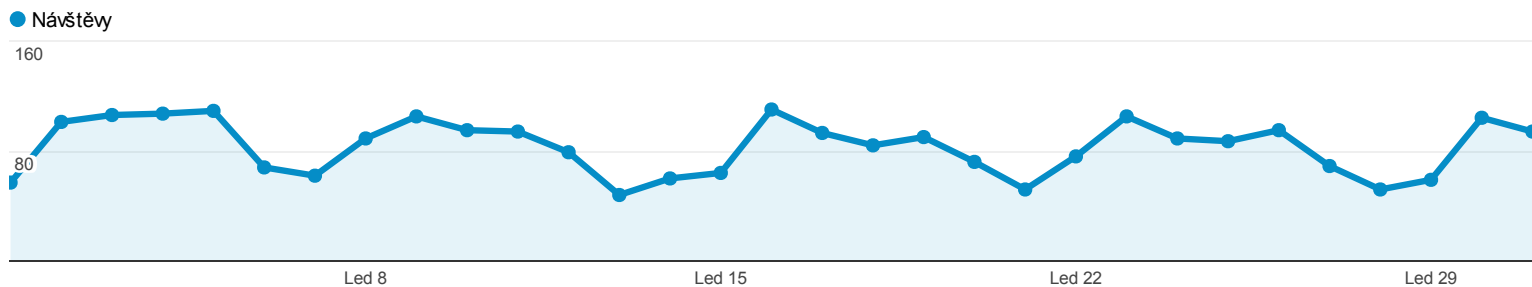

Přehled návštěvníků

Podíl z celkového počtu metriky návštěvy v %: 100,00 %

Přehled

Počet návštěvníků tohoto webu: 2 266

-  **2 575** Návštěvy
-  **2 266** Unikátní návštěvníci
-  **7 743** Zobrazení stránek
-  **3,01** Stránky/návštěva
-  **00:01:06** Prům. doba trvání návštěvy
-  **55,38 %** Míra okamžitého opuštění
-  **84,39 %** Procento nových návštěv